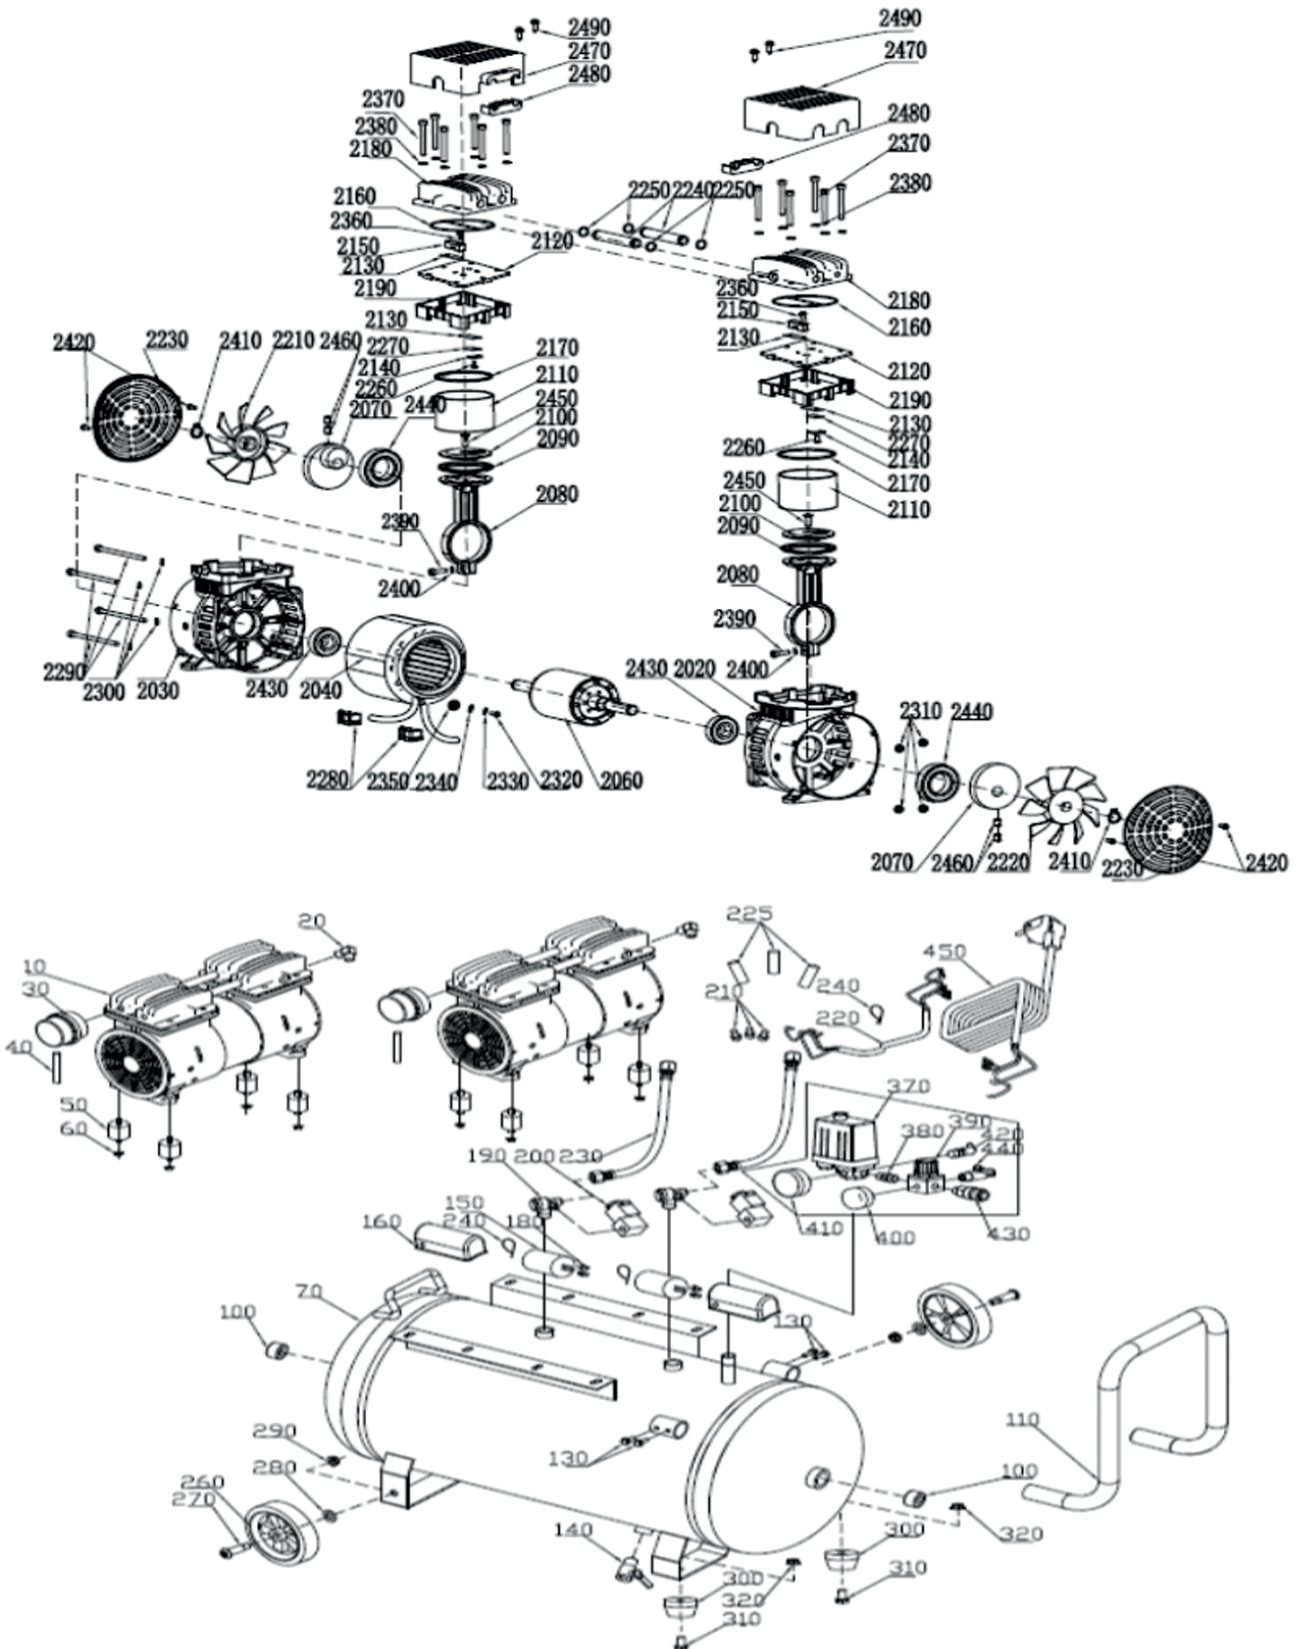

ТАБЛИЦА К РИСУНКУ А

АРТИКУЛ: 525 30 1925

#	АРТИКУЛ	ОПИСАНИЕ	КОЛ-ВО
10	006033776	Голова компрессора в сборе	2
20	006033777	Коннектор 90°С (угловой переходник)	2
30	006033778	Воздушный фильтр в сборе	2
50	006033779	Амортизатор головы	8
70	006033780	Ресивер 50л	1
100	006033693	Заглушка ресивера	2
110	006033781	Транспортировочная ручка	1
140	006033782	Кран слива конденсата	1
150	006033783	Конденсатор 25мПа	2
160	006033784	Крышка конденсатора	2
190	006033785	Обратный клапан	2
200	006033786	Соленоидный клапан	2
230	006033787	Трубка высокого давления	2
260-290	006033788	Комплект колес транспортировочных Ф115	1
300-320	006033789	Резиновая ножка в сборе (грибок)	2
370	006033715	Реле давление (пресостат) 220В	1
380	006033716	Коннектор прямой	1
390	006033790	Редуктор давления	1
400	006033791	Манометр Ф40	1
410	006033792	Манометр Ф50	1
420	006033720	Аварийный клапан	1
430	006033721	Быстросъем	1
440	006033793	Шаровой кран	1
450	006033794	Сетевой кабель с вилкой	1
2020	006033795	Картер правый (с выходом под проводку)	1
2030	006033796	Картер левый (без выхода под проводку)	1
2040	006033797	Статор (L80/Ф118)	1
2060	006033798	Ротор (L80/Ф70)(болванка)	1
2070	006033799	Коленвал	2
2080-2100, 2390-2400, 2450	006033800	Шатун в сборе (BZ8265-1)	2
2090	006033801	Кольцо поршня (тефлоновое) (Ф63,7)	2
2110	006033802	Цилиндр Ф63	2
2120-2150, 2170, 2260-2270, 2360	006033803	Клапанная плита в сборе	2
2160	006033804	Прокладка крышки цилиндра	2
2170	006033805	Прокладка клапанной плиты	2
2180	006033806	Крышка цилиндра	2
2190	006033807	Направляющая цилиндра	2
2210	006033808	Крыльчатка охлаждения левого картера А	1
2220	006033809	Крыльчатка охлаждения правого картера В	1
2230	006033810	Кожух крыльчатки охлаждения	2
2240	006033811	Соединительная трубка цилиндров	2
2250	006033812	Уплотнительное кольцо соединительной трубки цилиндров	4
2430	006033813	Подшипник ротора 6203RS	2
2440	006033814	Подшипник шатуна 6006RS	2
2460	006033815	Винт фиксации коленвала М8х8	4